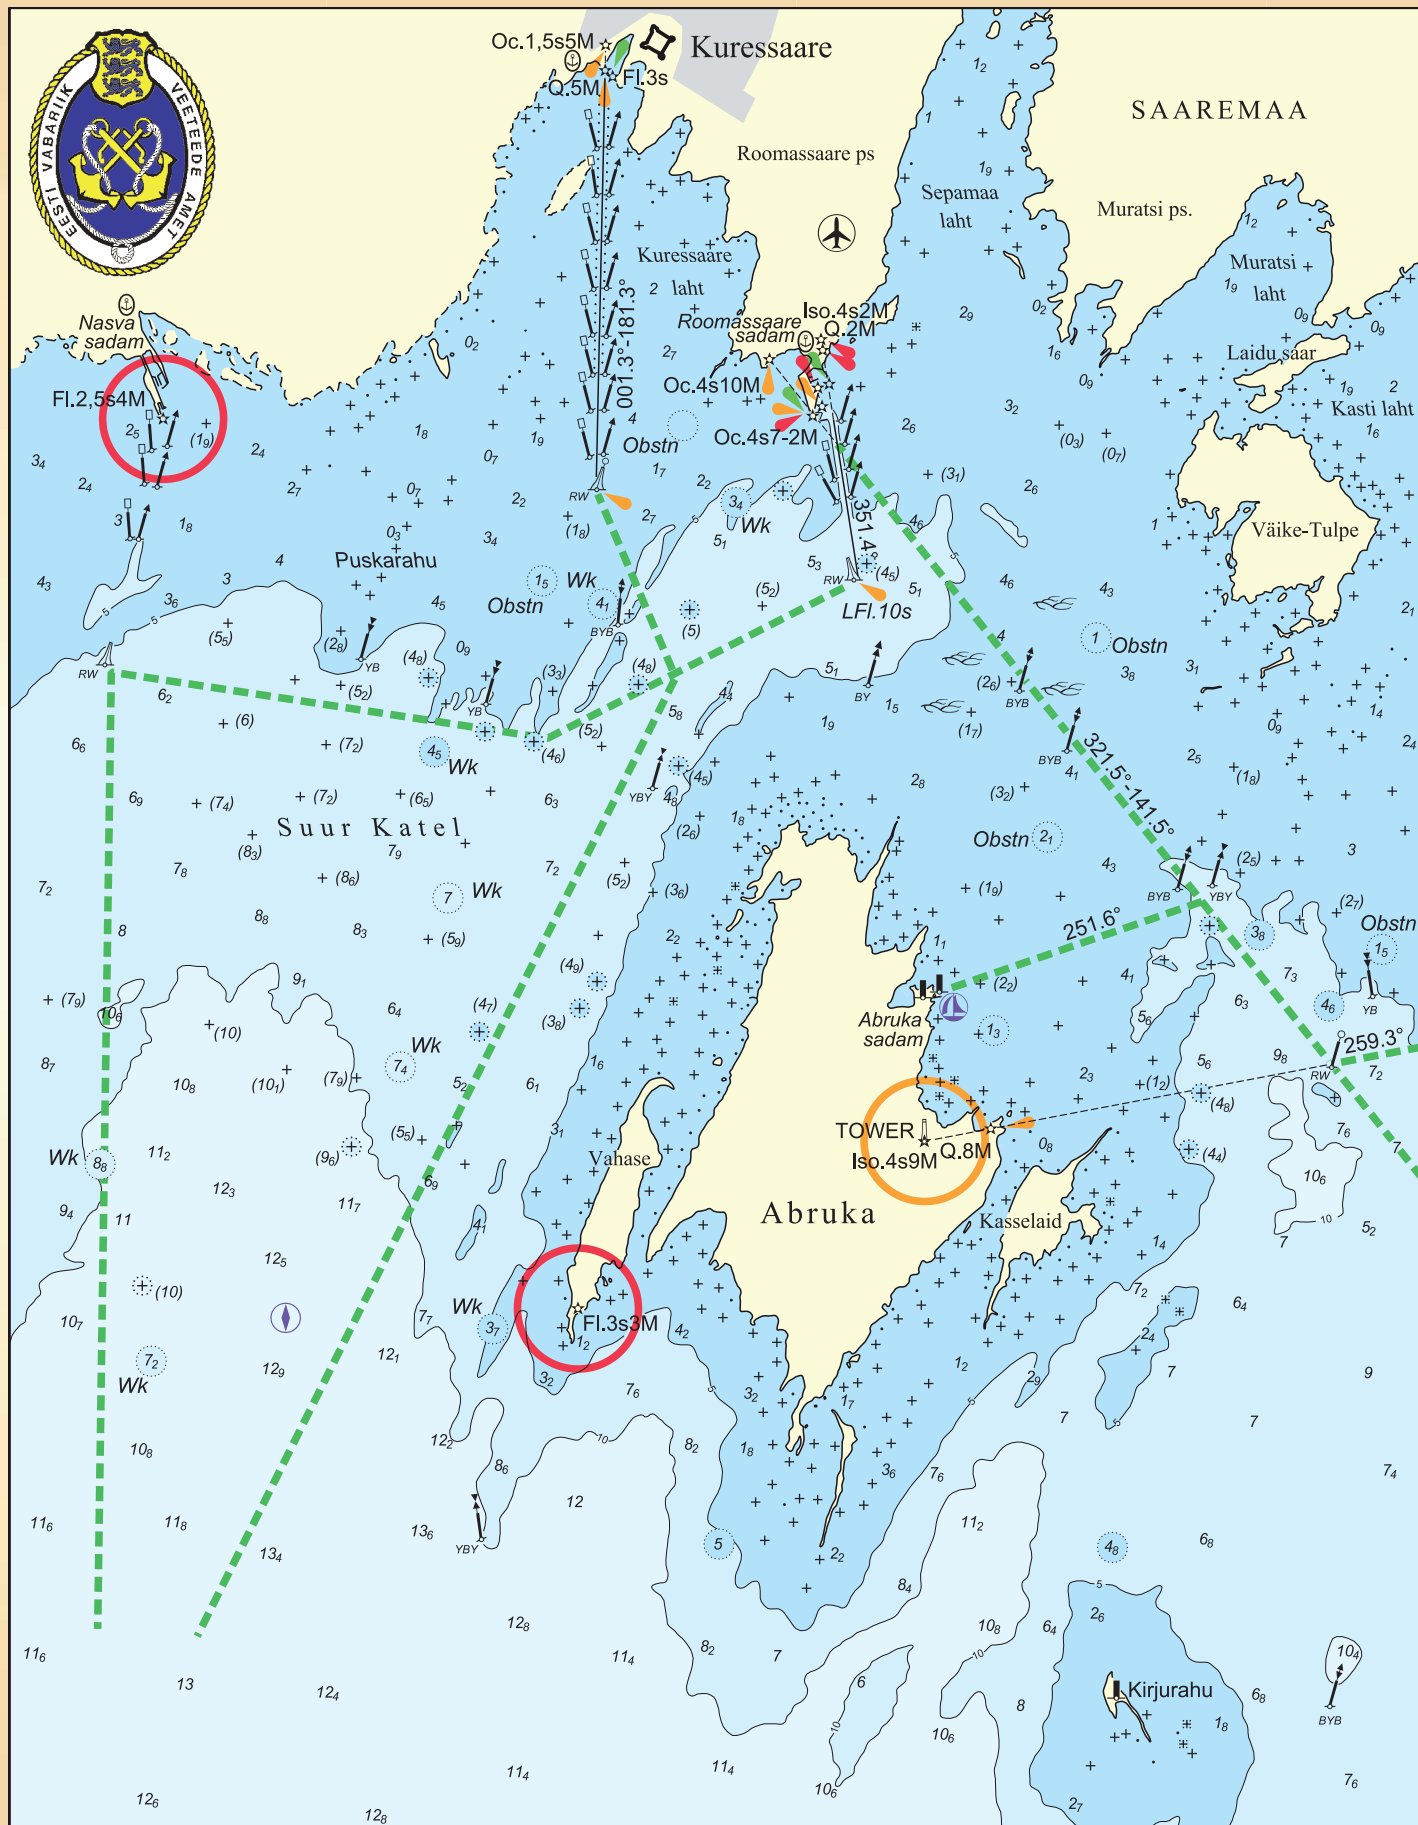

HUVISÖITJATELE SOOVITATAVAD LIIKUMISTEED (-----) SUURES KATLAS

Ettepanekud ja märkused meremärkide töö kohta: navinfo@vta.ee ☎ 620 5665

RECOMMENDED ROUTES (-----) FOR RECREATIONAL CRAFT ON SUUR KATEL BAY

Information concerned with navigation: navinfo@vta.ee ☎ 620 5665