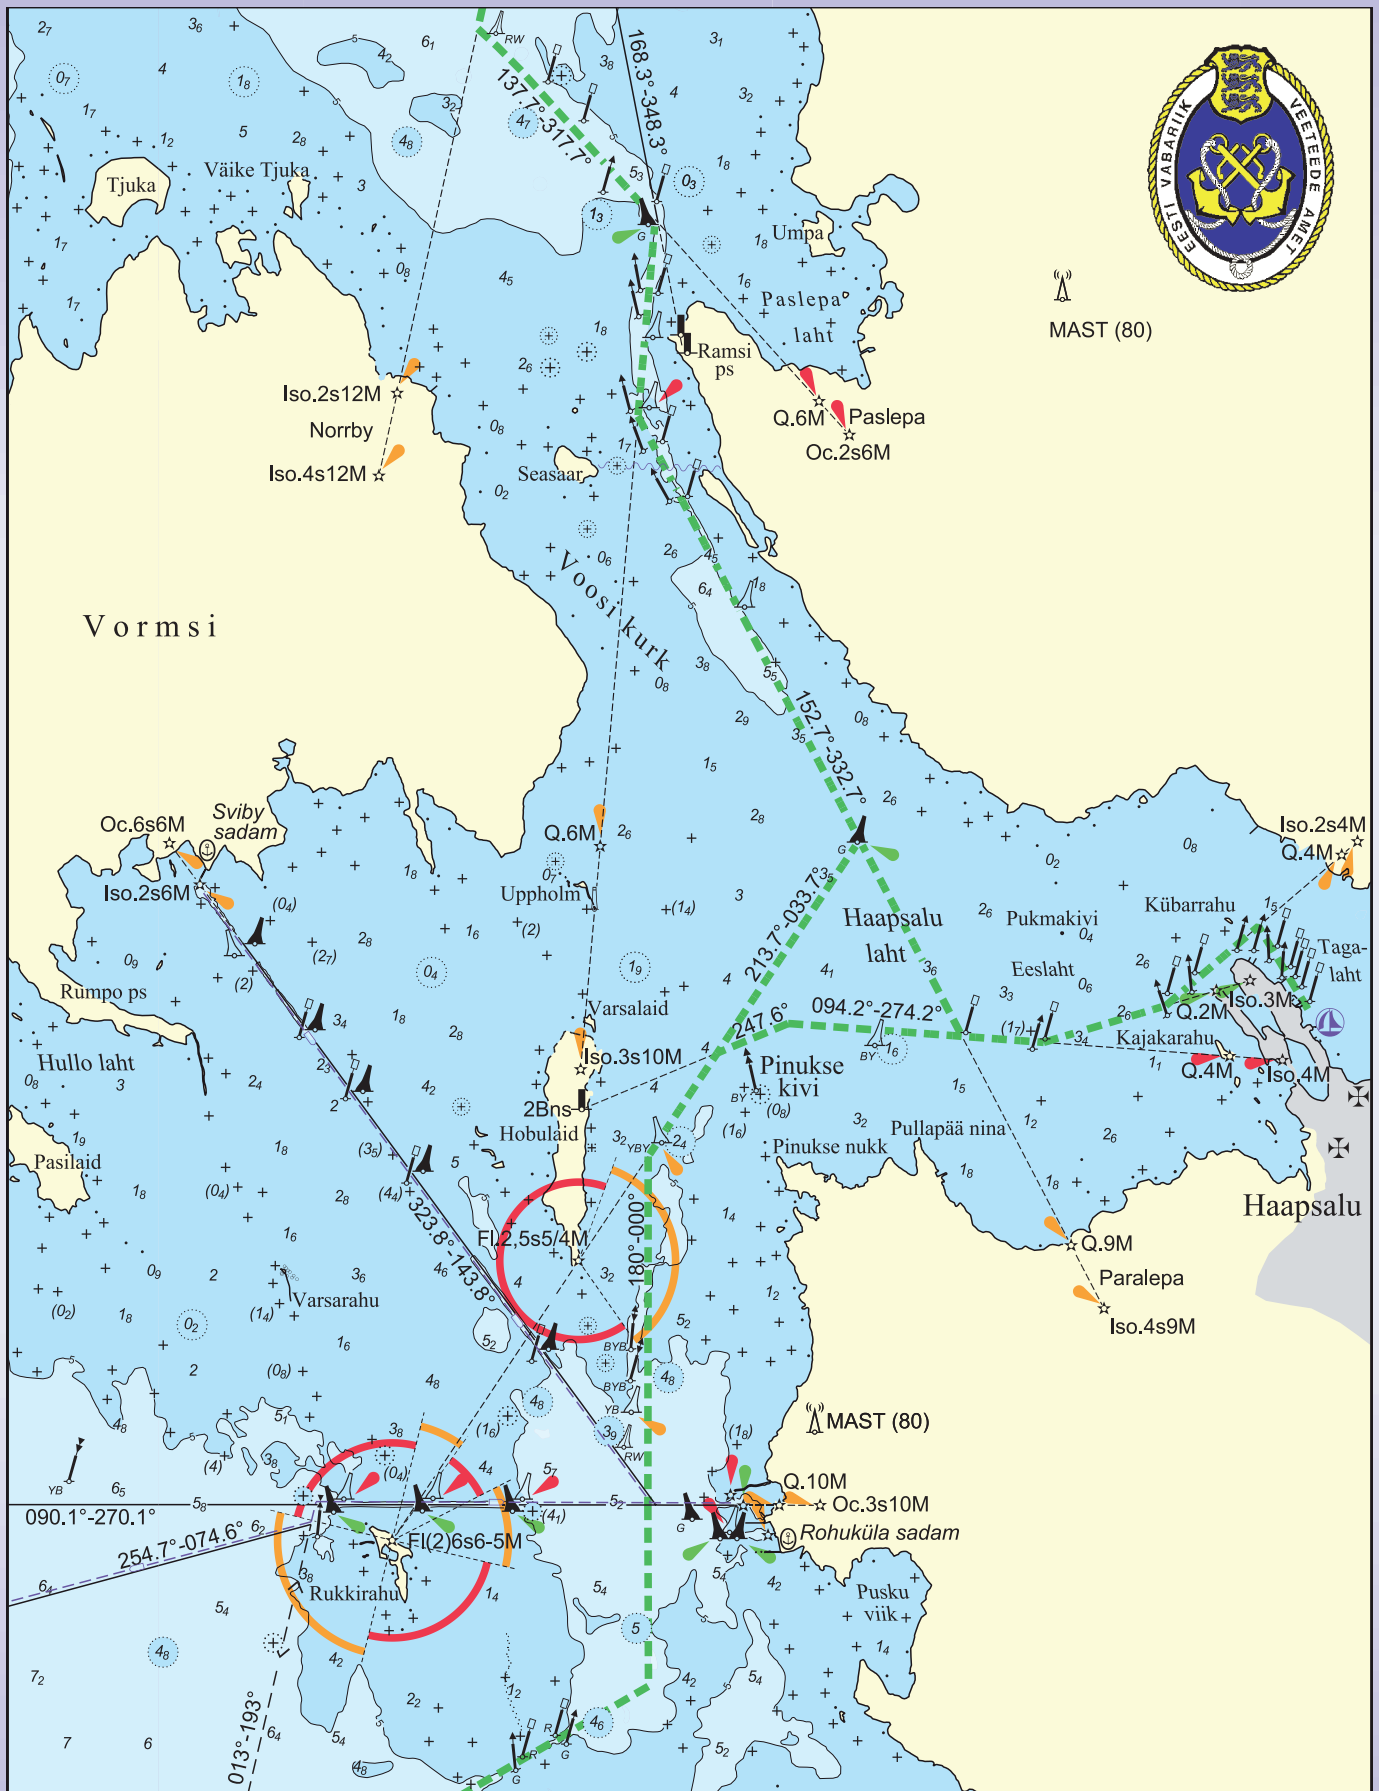

HUVISÖITJATELE SOOVITATAVAD LIIKUMISTEED (-----) HAAPSALU EESLAHEL

Ettepanekud ja märkused meremärkide töö kohta: navinfo@vta.ee ☎ 620 5665

RECOMMENDED ROUTES (-----) FOR RECREATIONAL CRAFT ON HAAPSALU BAY

Information concerned with navigation: navinfo@vta.ee ☎ 620 5665